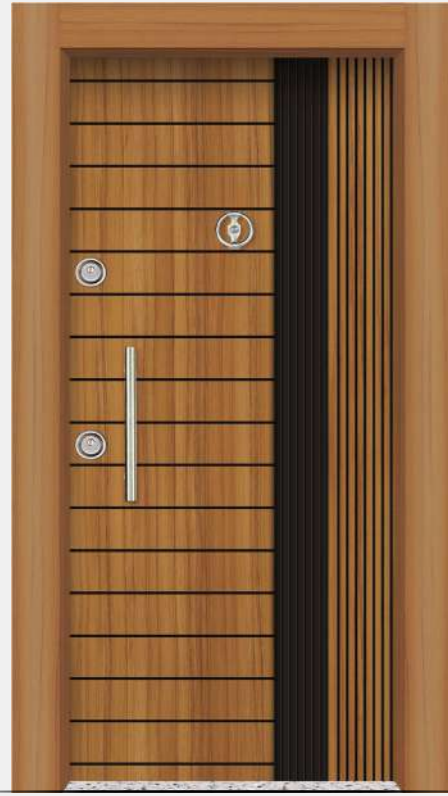

L-520

ABD CEVİZ - SİYAH
USA WALNUT - BLACK

L-522

ABD CEVİZ - SİYAH
USA WALNUT - BLACK

L-521

BEYAZ
WHITE

L-523

SEDİR - SİYAH
SEDİR - BLACK