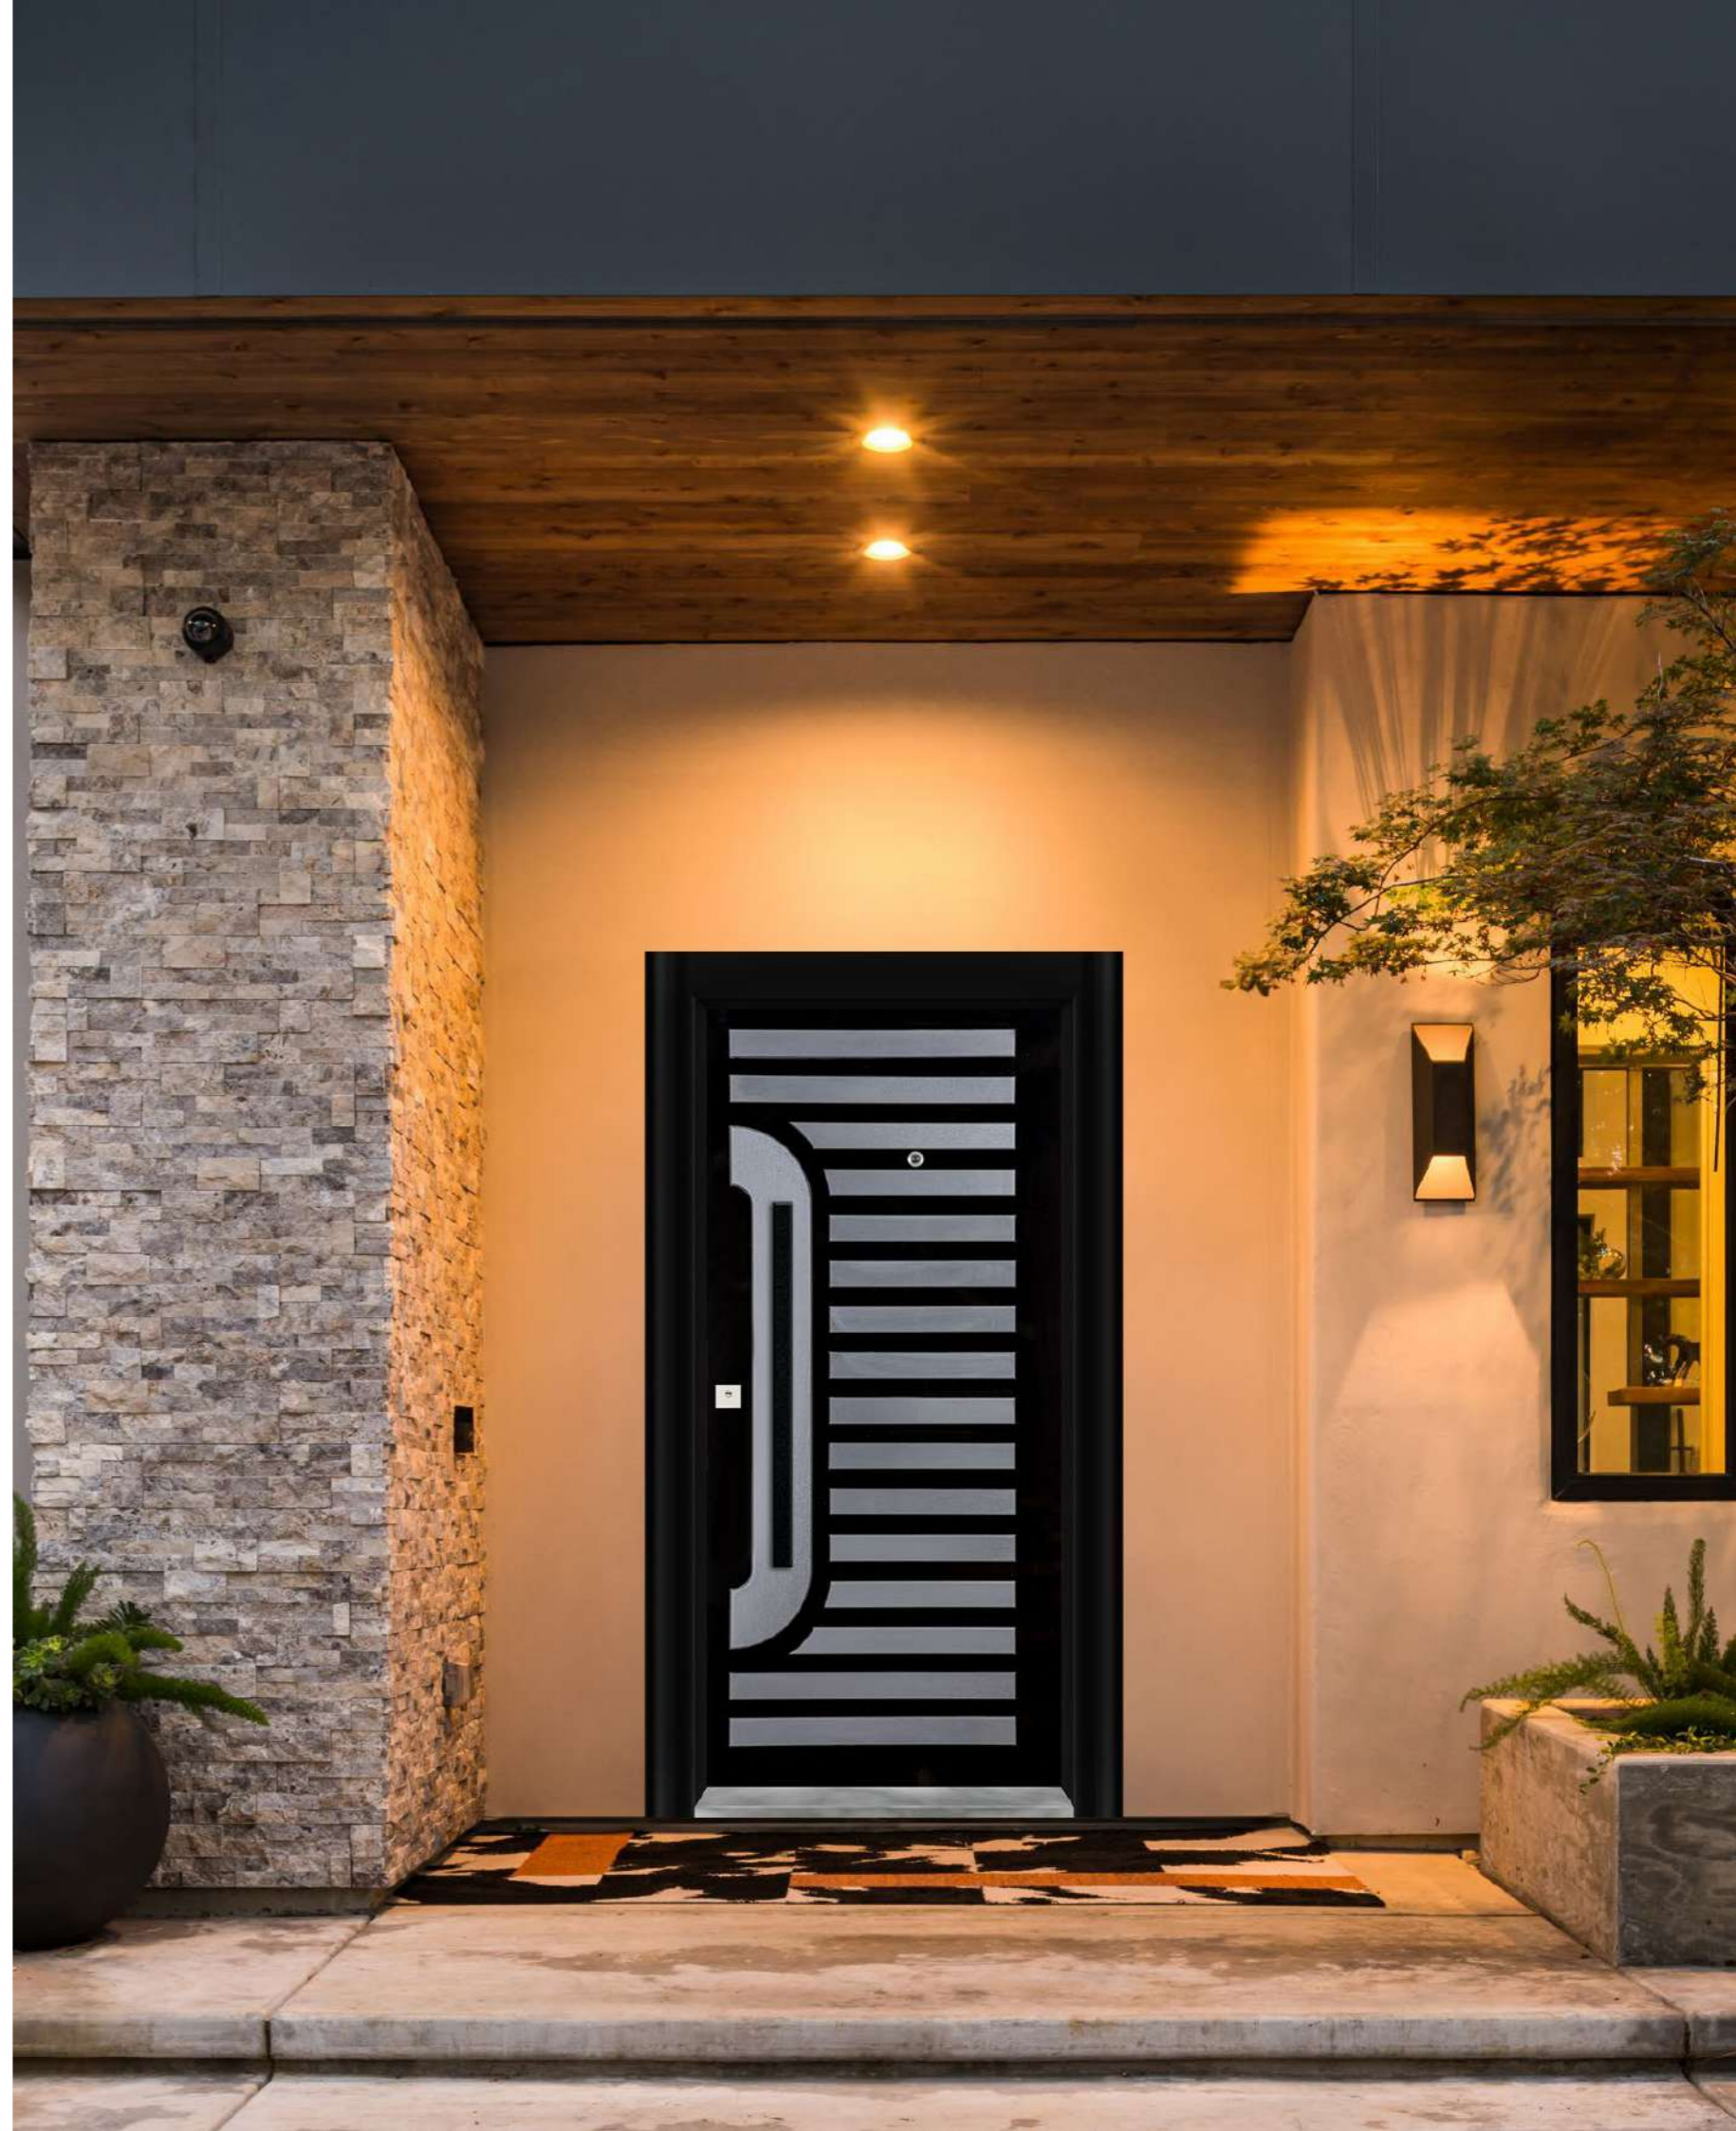

L-600

HİGH GLOSS - KOYU NATUREL
HIGH GLOSS - DARK NATURAL

L-601

ANTRASİT - HIGH GLOSS
ANTHRACITE - HIGH GLOSS

L-602

3 GÖBEK ANTRASİT
3 BELLY ANTHRACITE

**L-603****ABD CEVİZ - SİYAH**
USA WALNUT - BLACK**L-605****HİGH GLOSS - KOYU NATUREL**
HIGH GLOSS - DARK NATURAL**L-604****HİGH GLOSS - ELMA**
HIGH GLOSS - APPLE**L-606****HİGH GLOSS - MİLANO CEVİZ**
HIGH GLOSS - MILANO WALNUT